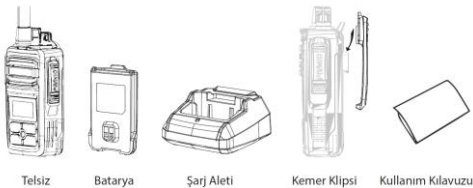

Teknik Özellikler

Frekans		Göndermeç		Almaç		Genel	
Frekans Bandı	UHF PMR 446,00-446,20	RF Çıkış Gücü	500 mW	Hassasiyet	≤0,25µV (12dB SINAD)	Birim Ölçüleri	150 mm x 56 mm x 30 mm (Batarya dahil, antensiz)
Kanal Sayısı	16 PMR Kanalı (Yeni BTK Yönetmeliği)	Modülasyon Tipi	F3E	Komşu Kanal Seçiciliği	≥60dB	Birim Ağırlığı	232 gram (batarya ile)
Kanal Aralığı	12,50 kHz	İstenmeyen Yayın	≤-60dBm	İstenmeyen Yayın Bastırması	≤-0,2 µV	Frekans Kararlılığı	+/-2,5 ppm
Kanallar	16 Kanal (MHz)	Ses Distorsiyonu	≤%5	Gürültü	≤%5	Sıcaklık Aralığı	-20°C — +55°C
	KN1 = 446.00625 KN2 = 446.01875 KN3 = 446.03125 KN4 = 446.04375 KN5 = 446.05625 KN6 = 446.06875 KN7 = 446.08125 KN8 = 446.09375 KN9 = 446.10625 KN10=446.11875 KN11=446.13125 KN12=446.14375 KN13=446.15625 KN14=446.16875 KN15=446.18125 KN16=446.19375			İntermodülasyon	50 dB	Çalışma Gerilimi	3.7 VDC
						Ses Çıkışı	1 WATT

* Tüm ölçüler (Y x G x D)

Paket İçeriği:

*Görüşme mesafesi coğrafi ve diğer şartlara göre değişiklik gösterebilir.
**Özellikler önceden bildirimde bulunmaksızın değişebilir.